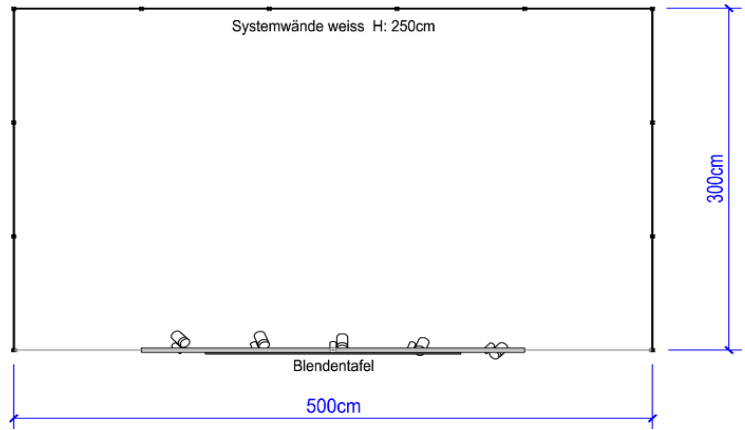

Beispiel eines Reihenstandes 15m2:

Bitte zeichnen Sie die bestellten Artikel in die Standskizze ein. Bei fehlenden Angaben werden wir die Platzierung nach eigenem Ermessen vornehmen und allfällige Änderungswünsche in Regie ausführen.

Legende

☐ Raster = 1x1m

— Wandelement

∅ Stromanschluss

☐ Kabine

T Türe

Tab Tablar

△ Leuchte

Mietpreise inkl. Lieferung und Montage, exkl. MwSt.

Ort:

Datum:

Unterschrift: