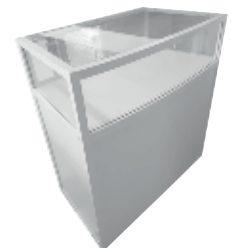

Mietsortiment

Vitrinen / Urnen / Podeste

610 Podeste weiss
500 x 500mm, H: 740mm

611 Podeste weiss
500 x 500mm, H: 1000mm

622 Wettbewerbs-Urne
Plexiglas, weiss
300 x 300mm, H: 1300mm

623 Schütt-Urne
Plexiglas, weiss
300 x 300mm, H: 1300mm

680 Standvitrine beleuchtet
1030 x 530mm, H: 2000mm

681 Standvitrine beleuchtet
530 x 530mm, H: 2000mm

685 Standvitrine beleuchtet
1030 x 530mm, H: 2000mm
Korpusunterteil H: 1000mm

690 Barvitrine
1030 x 530mm, H: 1100mm

691 Korpusvitrine,
Glas 200mm
1030 x 530mm, H: 1000mm

692 Korpusvitrine
abgerundet
1000 x 530mm, H: 1010mm

Mietsortiment

Tablare / Prospekthalter

630 Tablar weiss
980 x 300mm

631 Tablar schräg weiss
980 x 300mm